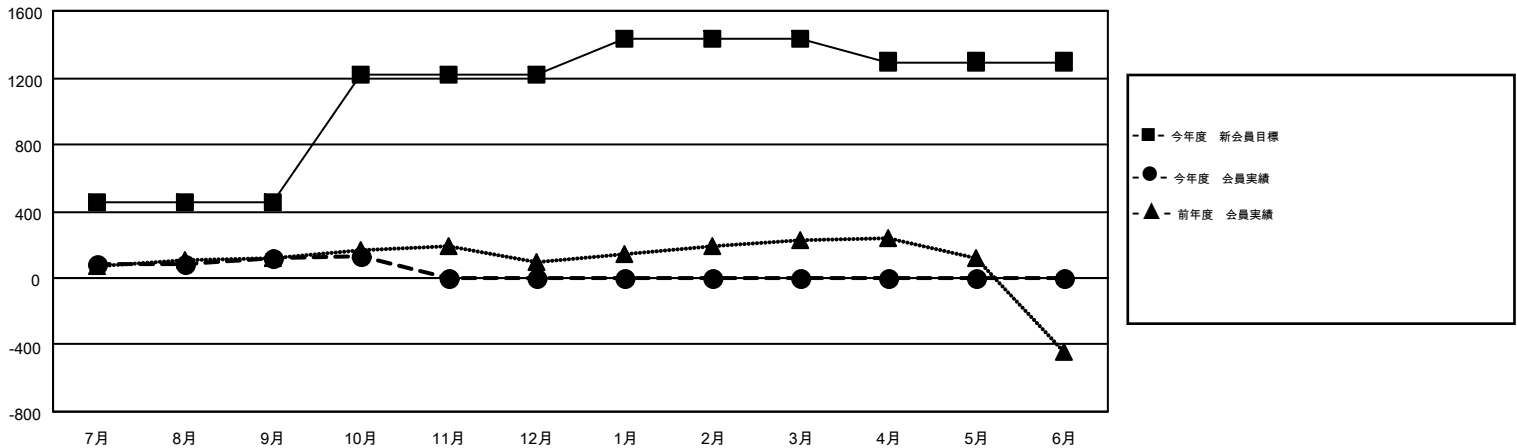

MONTHLY MEMBERSHIP PROGRESS REPORT

Results as of: 10/31/2016

Multiple District 330

LOCATION: JAPAN

GMT: MASAYUKI KANEKO

GMT会則地域 5-Jap

クラブ					名				
結果: 2016-2017					結果: 2016-2017				
四半期	新クラブ目標	新クラブ	解散クラブ	純増/減	四半期	新会員目標	チャーターメン バー/新会員	退会者	純増/減
7月/8月/9月	2	0	0	0	7月/8月/9月	455	371	248	123
10月/11月/12月	2	0	0	0	10月/11月/12月	760	49	36	13
1月/2月/3月	3	0	0	0	1月/2月/3月	215	0	0	0
4月/5月/6月	1	0	0	0	4月/5月/6月	-135	0	0	0

新クラブ目標及び実績累計

会員目標及び実績累計

解散クラブ: 0	211 CLUBS OF 451 一名以上の新会員を登録	男女別
退会者		男性 10,450 (77.87%)
物故会員 40		女性 2,969 (22.13%)
クラブ解散 0	健康診断データはこちら	家族会員 4,437
その他 244		世帯主 1,719
合計 284		世帯主以外 2,718