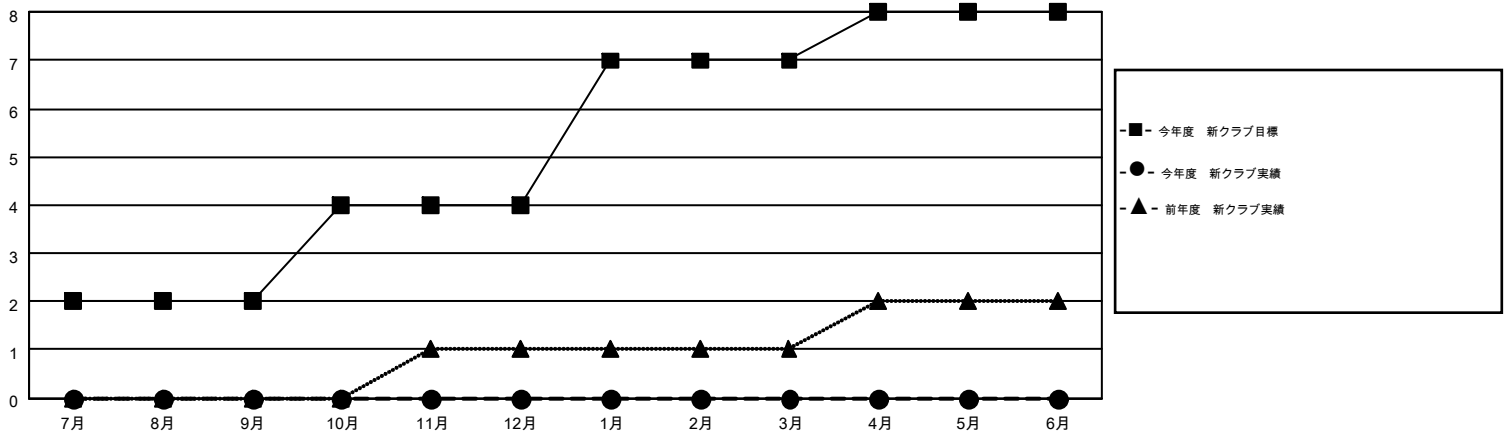

MONTHLY MEMBERSHIP PROGRESS REPORT

Results as of: 10/31/2016

Multiple District 330

LOCATION: JAPAN

GMT: MASAYUKI KANEKO

GMT会則地域 5-Jap

クラブ					名				
結果: 2016-2017					結果: 2016-2017				
四半期	新クラブ目標	新クラブ	解散クラブ	純増/減	四半期	新会員目標	チャーターメン バー/新会員	退会者	純増/減
7月/8月/9月	2	0	0	0	7月/8月/9月	455	371	248	123
10月/11月/12月	2	0	0	0	10月/11月/12月	760	49	36	13
1月/2月/3月	3	0	0	0	1月/2月/3月	215	0	0	0
4月/5月/6月	1	0	0	0	4月/5月/6月	-135	0	0	0

新クラブ目標及び実績累計

会員目標及び実績累計

解散クラブ: 0	211 CLUBS OF 451 一名以上の新会員を登録	男女別
退会者		男性 10,450 (77.87%)
物故会員 40		女性 2,969 (22.13%)
クラブ解散 0	健康診断データはこちら	家族会員 4,437
その他 244		世帯主 1,719
合計 284		世帯主以外 2,718